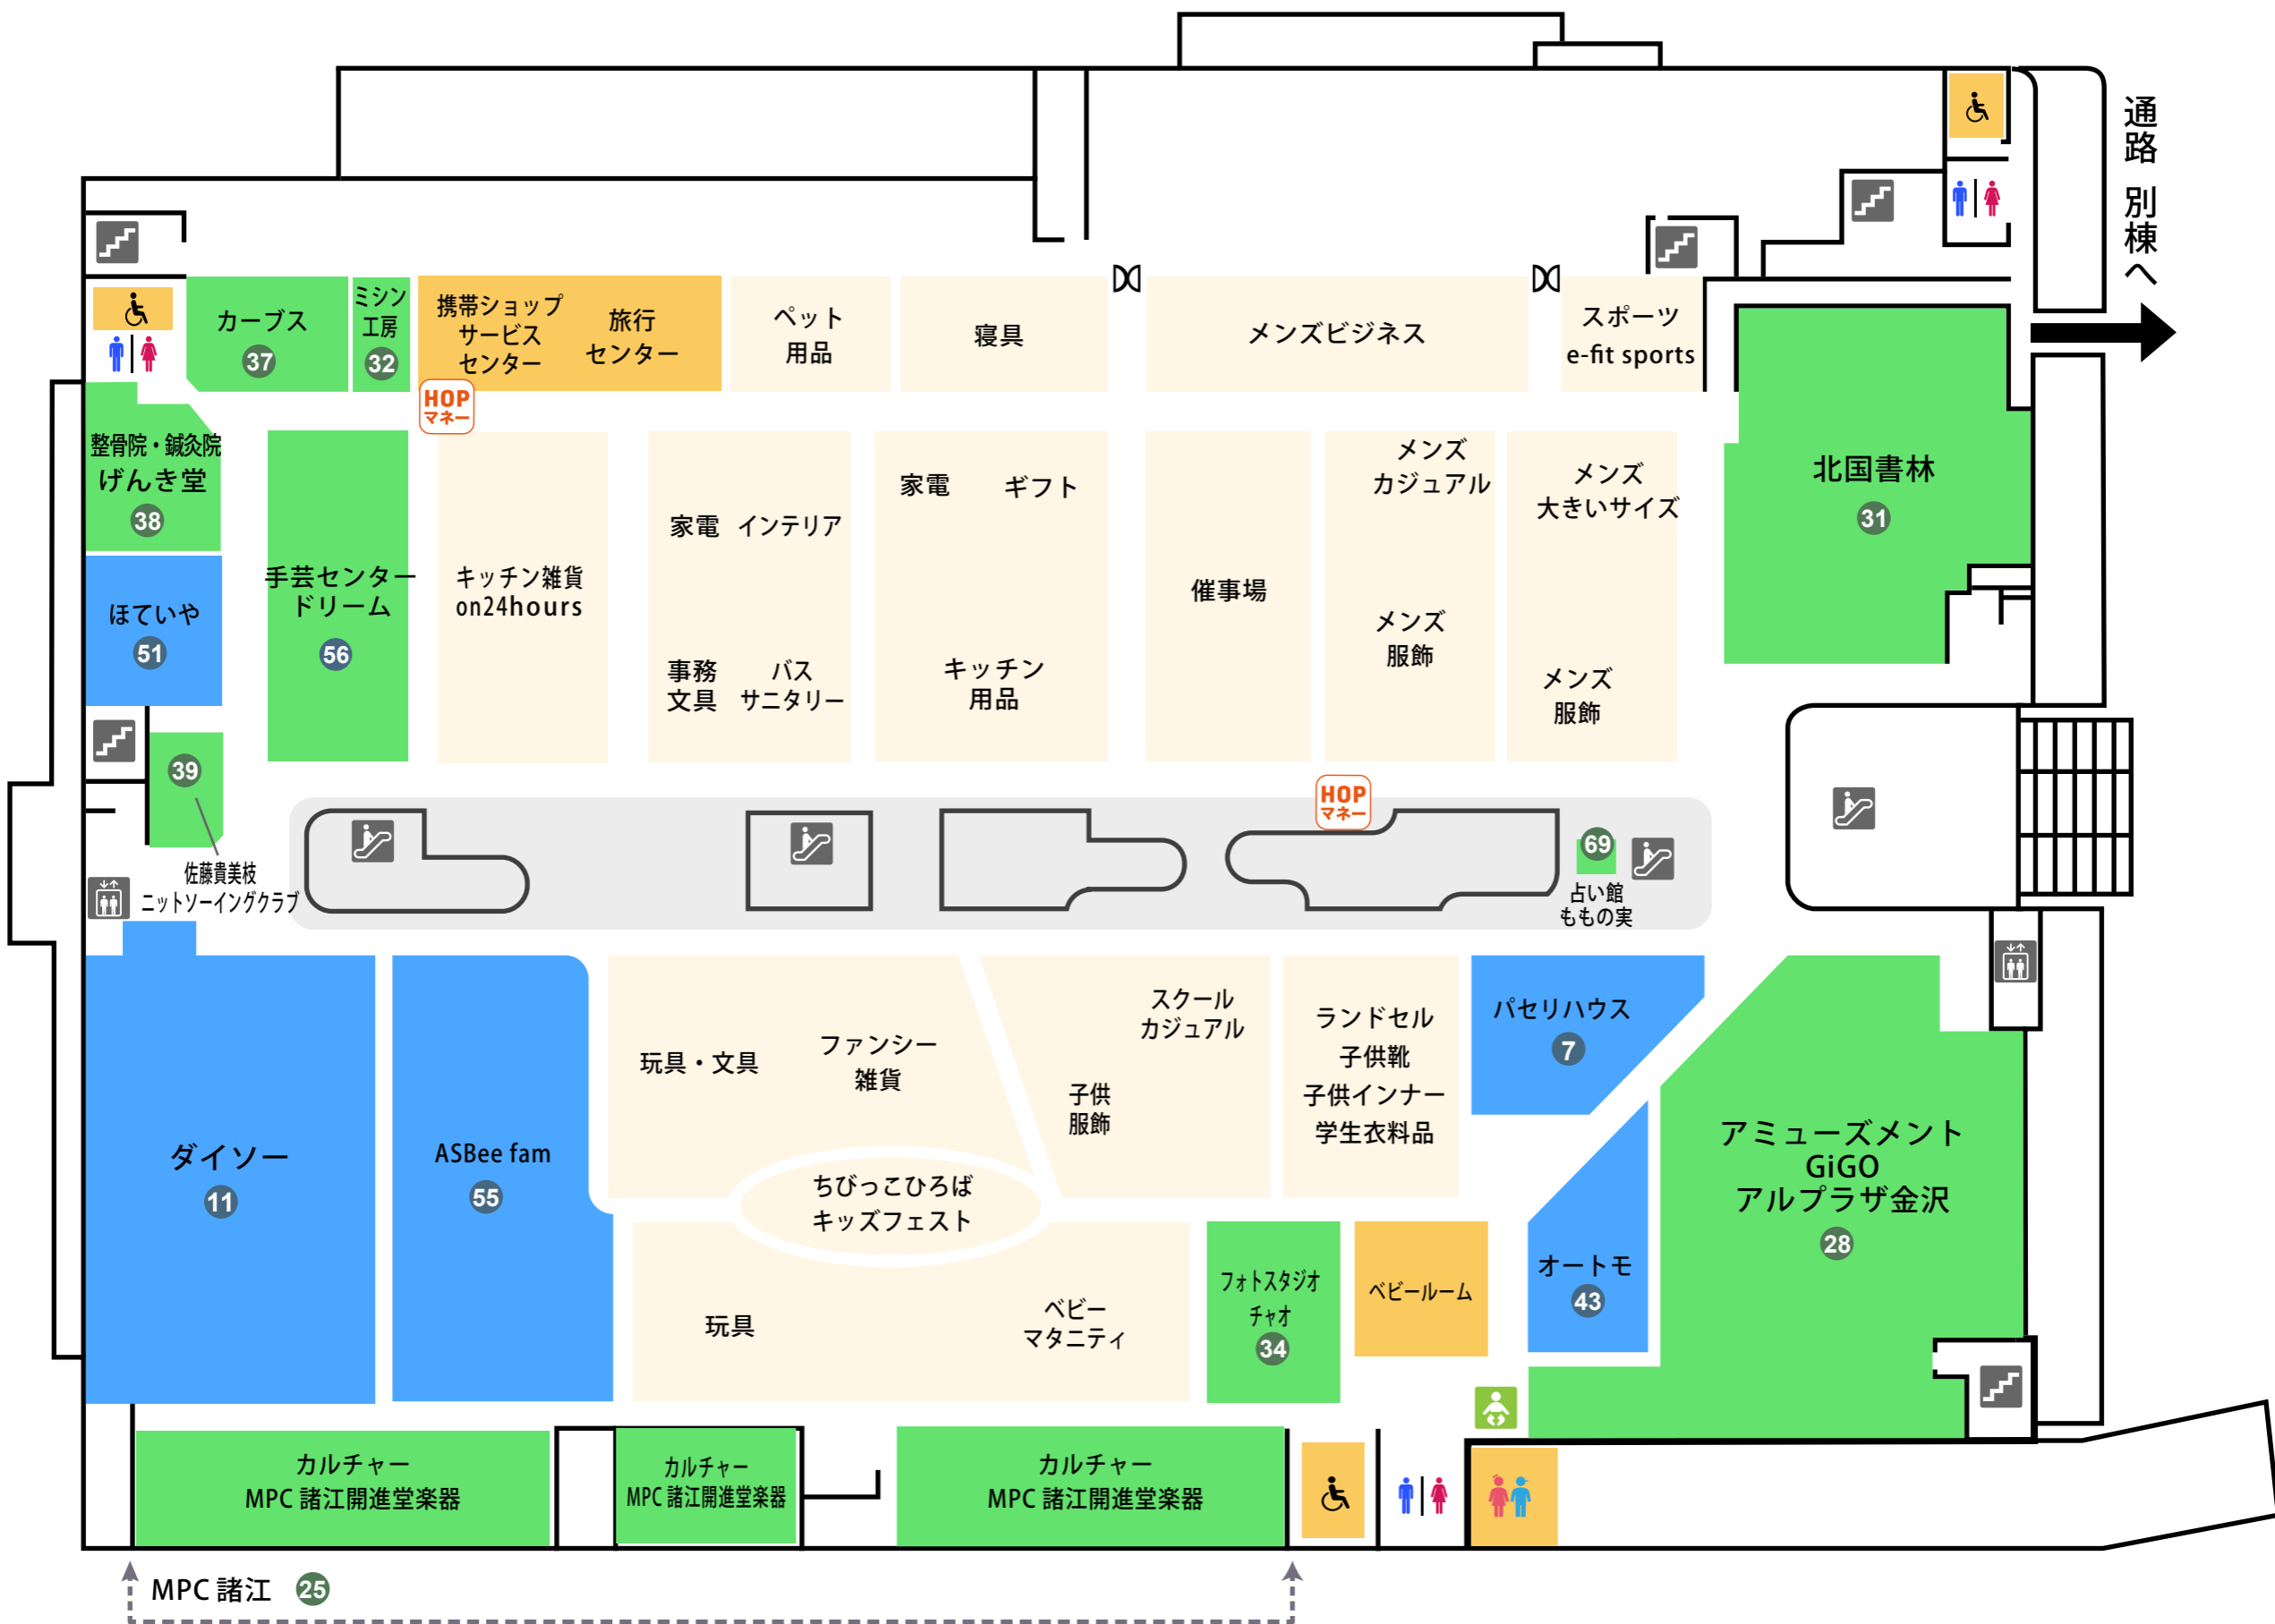

ファッション・雑貨

グルメ・フード

サービス・カルチャー

その他施設

通路 別棟へ

MPC 諸江 25