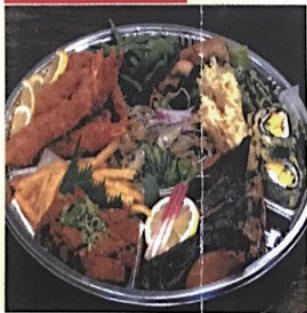

※写真はすべて

4人前です

※仕入の状況により
内容が変更になる
場合があります。

刺身盛り

2人前 2500円
4人前 5000円

オードブル

4人前 4000円

U O S H O